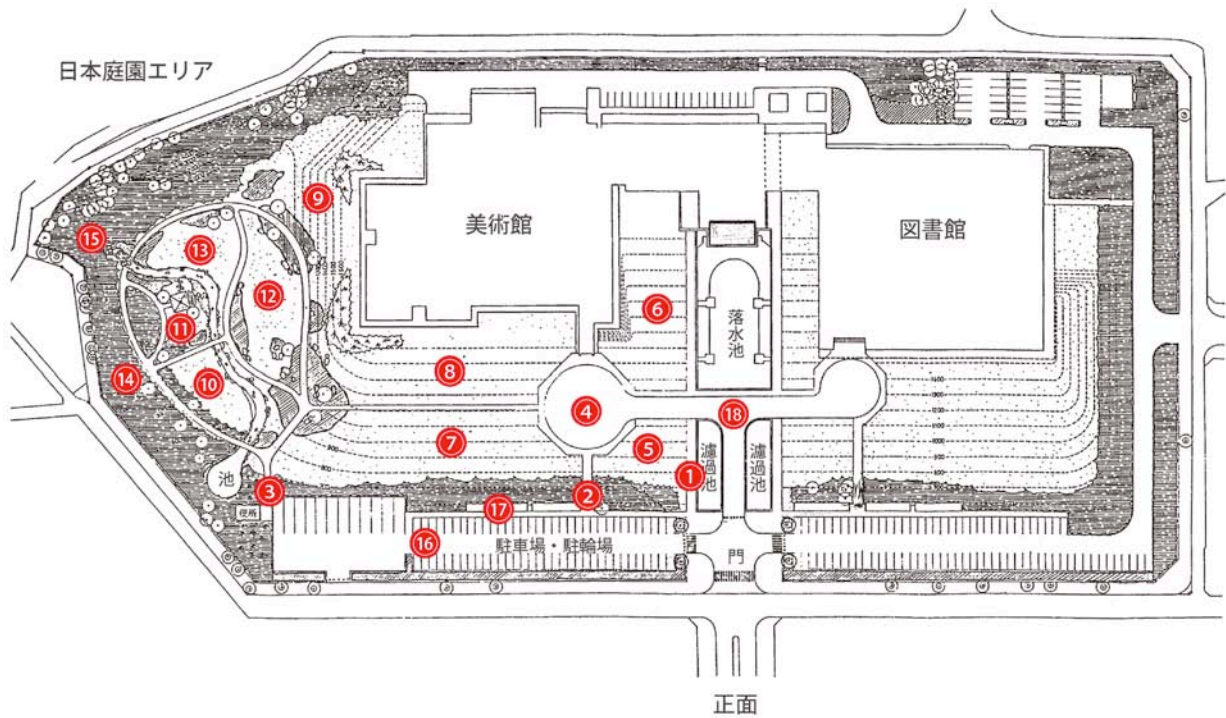

福島県立美術館放射線測定結果(館内)

平成23年7月22日測定

【2階】

【1階】

$\mu\text{Sv/h}$

番号	測定場所	測定結果
【美術館1階】		
1	玄関	0.15
2	エントランスホール奥	0.12
3	企画展示室A1	0.05
4	企画展示室A2	0.05
5	企画展示室A3	0.08
6	企画展示室B	0.06
7	実習室	0.20
8	講義室	0.08
9	講堂	0.07
【美術館2階】		
10	常設展示室A	0.08
11	常設展示室B	0.10
12	常設展示室C	0.10
13	常設展示室D	0.10

測定地点: 床上(地上)1m

福島県立美術館放射線測定結果(屋外)

平成23年7月22日測定

$\mu$  Sv/h

番号	測定場所	測定結果
1	濾過池西側通路	0.93
2	駐輪場脇通路	0.99
3	日本庭園入口通路	1.80
4	正面玄関前彫刻作品付近	1.11
5	濾過池脇芝生中央	1.96
6	落水池西側芝生中央	2.12
7	レジエ作品設置芝生中央	2.20
8	玄関西側芝生中央	2.26
9	美術館西側芝生中央	2.27
10	日本庭園南側芝生中央	2.22
11	日本庭園東屋下	1.50
12	日本庭園東側林中央	2.34
13	日本庭園北側芝生中央	2.32
14	日本庭園西側林中央	1.68
15	日本庭園取水口付近林	1.87
16	駐車場中央	1.16
17	西側駐輪場	0.40
18	美術館・図書館連絡通路中央	1.01

測定地点:地上1m