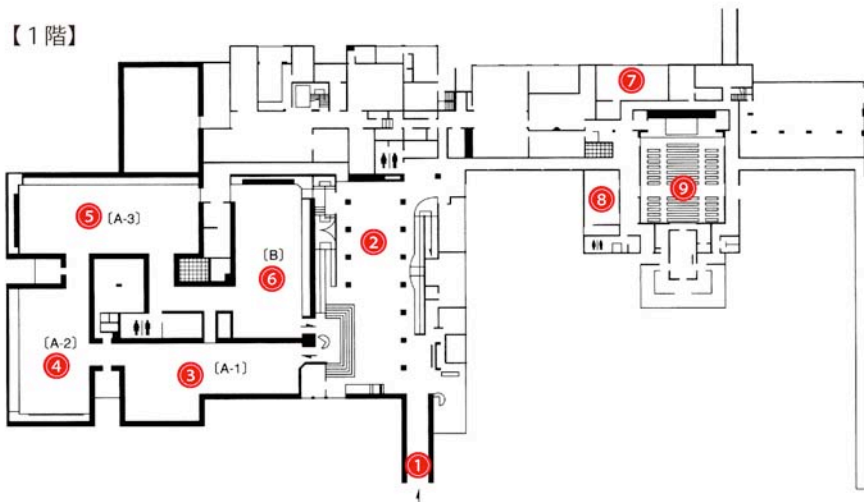

福島県立美術館放射線測定結果(館内)

平成23年7月22日測定

【2階】

【1階】

$\mu\text{Sv/h}$

番号	測定場所	測定結果
【美術館1階】		
1	玄関	0.15
2	エントランスホール奥	0.12
3	企画展示室A1	0.05
4	企画展示室A2	0.05
5	企画展示室A3	0.08
6	企画展示室B	0.06
7	実習室	0.20
8	講義室	0.08
9	講堂	0.07
【美術館2階】		
10	常設展示室A	0.08
11	常設展示室B	0.10
12	常設展示室C	0.10
13	常設展示室D	0.10

測定地点: 床上(地上)1m

福島県立美術館放射線測定結果(屋外)

平成23年7月22日測定

$\mu$  Sv/h

番号	測定場所	測定結果
1	濾過池西側通路	0.93
2	駐輪場脇通路	0.99
3	日本庭園入口通路	1.80
4	正面玄関前彫刻作品付近	1.11
5	濾過池脇芝生中央	1.96
6	落水池西側芝生中央	2.12
7	レジエ作品設置芝生中央	2.20
8	玄関西側芝生中央	2.26
9	美術館西側芝生中央	2.27
10	日本庭園南側芝生中央	2.22
11	日本庭園東屋下	1.50
12	日本庭園東側林中央	2.34
13	日本庭園北側芝生中央	2.32
14	日本庭園西側林中央	1.68
15	日本庭園取水口付近林	1.87
16	駐車場中央	1.16
17	西側駐輪場	0.40
18	美術館・図書館連絡通路中央	1.01

測定地点:地上1m