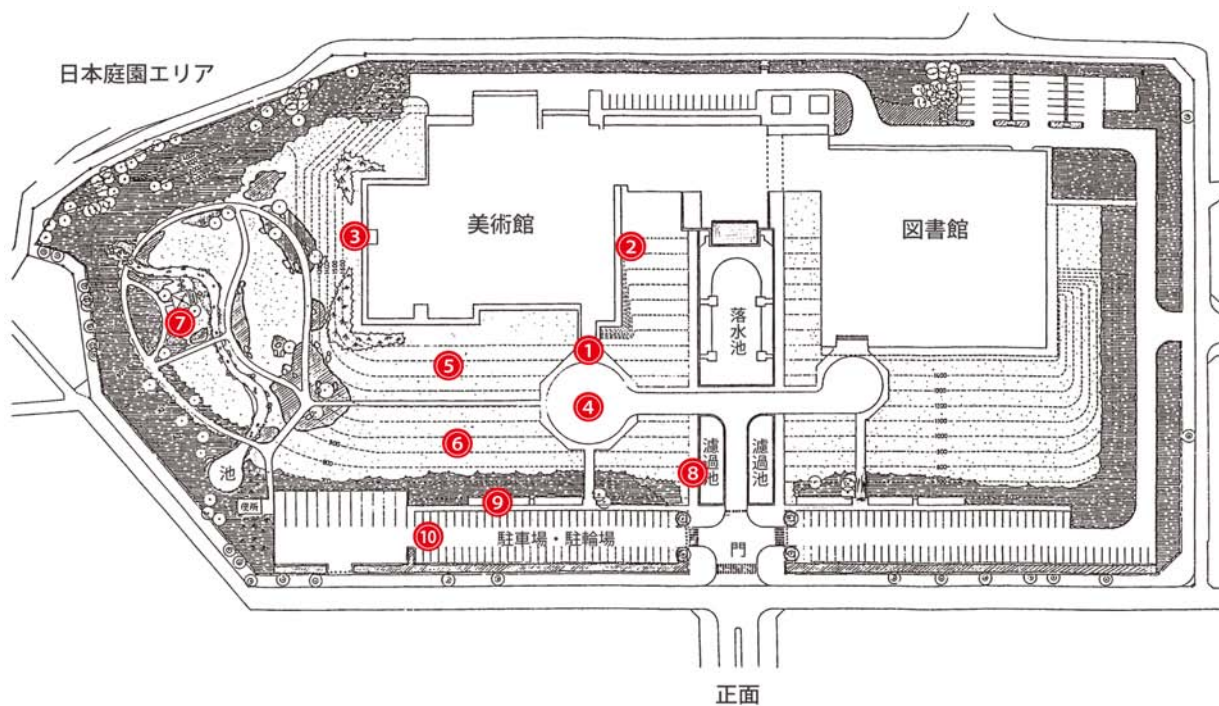

福島県立美術館放射線測定結果(館内)

平成28年9月16日測定

μ Sv/h

番号	測定場所	測定結果
【美術館1階】		
1	エントランスホール奥	0.08
2	企画展示室A-1	0.04
3	企画展示室A-2	0.05
4	企画展示室A-3	0.05
5	企画展示室B	0.05
6	実習室	0.06
7	講義室	0.05
8	講堂	0.05
【美術館2階】		
9	常設展示室A	0.05
10	常設展示室B	0.04
11	常設展示室C	0.05
12	常設展示室D	0.05

測定地点: 床上(地上)1m

福島県立美術館放射線測定結果(屋外)

平成28年9月16日測定

$\mu\text{Sv/h}$

番号	測定場所	測定結果
1	正面玄関付近	0.11
2	落水池西側芝生付近	0.10
3	美術館西側芝生付近	0.16
4	正面玄関前彫刻作品付近	0.18
5	玄関東側芝生中央	0.08
6	レジェ作品設置芝生中央	0.09
7	日本庭園東屋下	0.11
8	濾過池西側通路	0.11
9	西側駐輪場	0.09
10	駐車場中央	0.11

測定地点: 地上1m