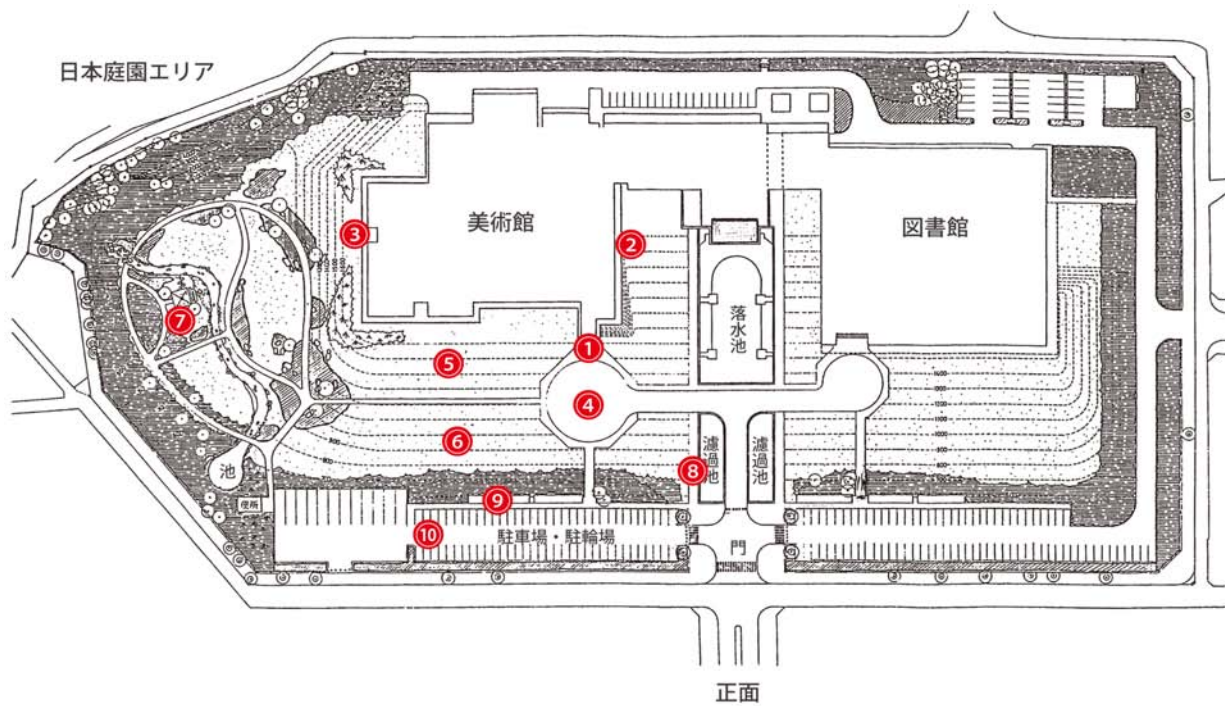

福島県立美術館放射線測定結果(館内)

平成28年7月15日測定

$\mu$  Sv/h

番号	測定場所	測定結果
【美術館1階】		
1	エントランスホール奥	0.10
2	企画展示室A-1	0.04
3	企画展示室A-2	0.04
4	企画展示室A-3	0.05
5	企画展示室B	0.05
6	実習室	0.07
7	講義室	0.06
8	講堂	0.05
【美術館2階】		
9	常設展示室A	0.05
10	常設展示室B	0.04
11	常設展示室C	0.05
12	常設展示室D	0.06

測定地点: 床上(地上)1m

福島県立美術館放射線測定結果(屋外)

平成28年7月15日測定

$\mu\text{Sv/h}$

番号	測定場所	測定結果
1	正面玄関付近	0.10
2	落水池西側芝生付近	0.10
3	美術館西側芝生付近	0.16
4	正面玄関前彫刻作品付近	0.16
5	玄関東側芝生中央	0.09
6	レジェ作品設置芝生中央	0.11
7	日本庭園東屋下	0.15
8	濾過池西側通路	0.11
9	西側駐輪場	0.11
10	駐車場中央	0.11

測定地点: 地上1m