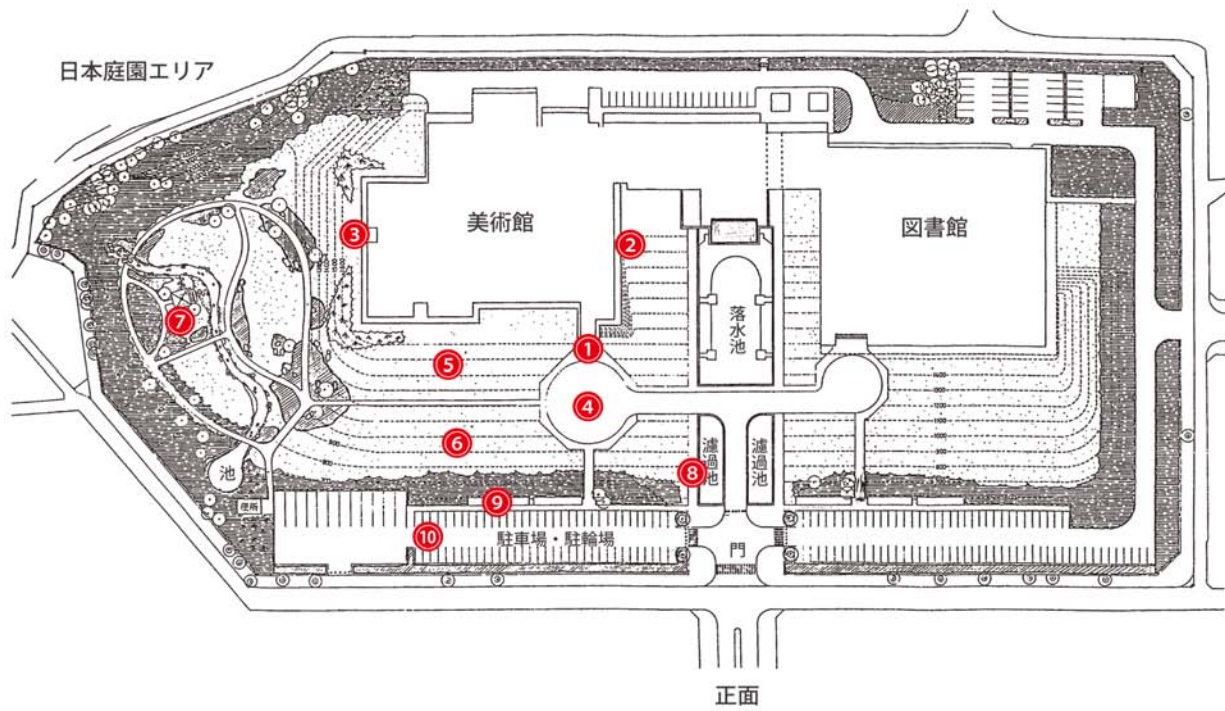

福島県立美術館放射線測定結果(館内)

平成28年5月20日測定

		$\mu$ Sv/h
番号	測定場所	測定結果
【美術館1階】		
1	エントランスホール奥	0.09
2	企画展示室A-1	0.05
3	企画展示室A-2	0.04
4	企画展示室A-3	0.05
5	企画展示室B	0.05
6	実習室	0.07
7	講義室	0.05
8	講堂	0.05
【美術館2階】		
9	常設展示室A	0.05
10	常設展示室B	0.05
11	常設展示室C	0.06
12	常設展示室D	0.06

測定地点: 床上(地上)1m

福島県立美術館放射線測定結果(屋外)

平成28年5月20日測定

$\mu$  Sv/h

番号	測定場所	測定結果
1	正面玄関付近	0.12
2	落水池西側芝生付近	0.11
3	美術館西側芝生付近	0.15
4	正面玄関前彫刻作品付近	0.17
5	玄関東側芝生中央	0.09
6	レジェ作品設置芝生中央	0.11
7	日本庭園東屋下	0.15
8	濾過池西側通路	0.11
9	西側駐輪場	0.07
10	駐車場中央	0.12

測定地点:地上1m