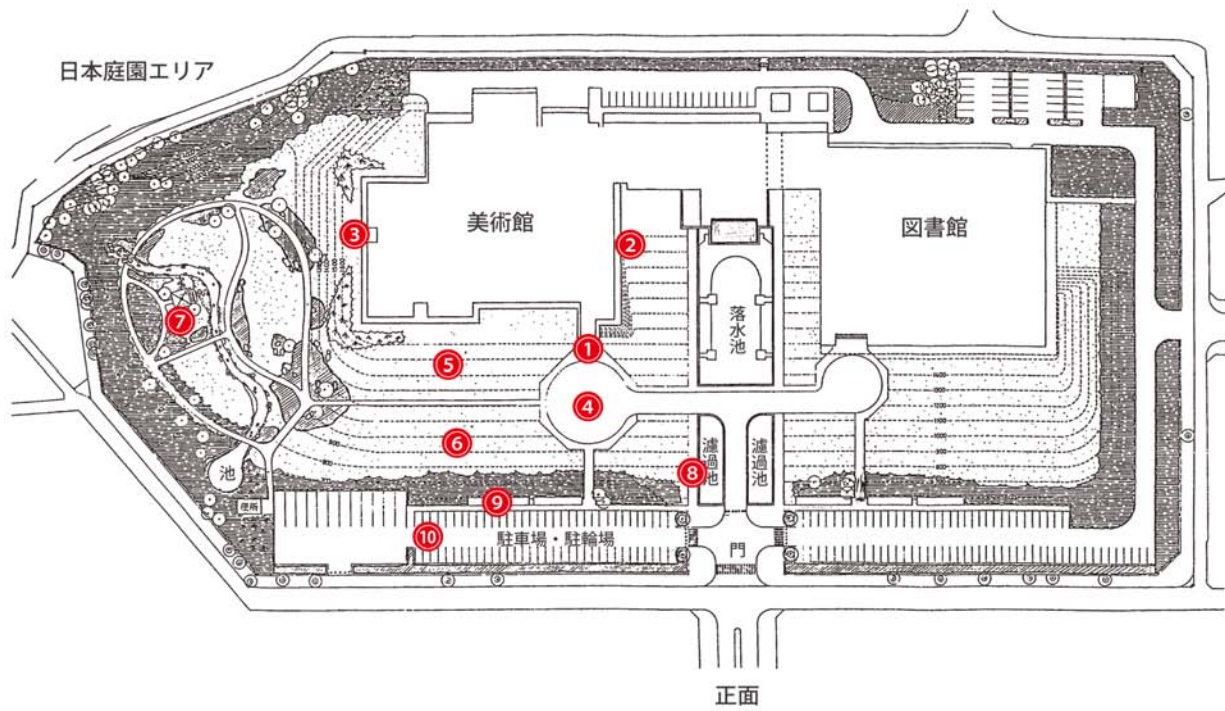

福島県立美術館放射線測定結果(館内)

平成28年1月15日測定

		$\mu$ Sv/h
番号	測定場所	測定結果
<b>【美術館1階】</b>		
1	エントランスホール奥	0.09
2	企画展示室A-1	0.05
3	企画展示室A-2	0.05
4	企画展示室A-3	0.04
5	企画展示室B	0.06
6	実習室	0.07
7	講義室	0.06
8	講堂	0.04
<b>【美術館2階】</b>		
9	常設展示室A	0.06
10	常設展示室B	0.05
11	常設展示室C	0.05
12	常設展示室D	0.06

測定地点: 床上(地上)1m

福島県立美術館放射線測定結果(屋外)

平成28年1月15日測定

$\mu$  Sv/h

番号	測定場所	測定結果
1	正面玄関付近	0.12
2	落水池西側芝生付近	0.08
3	美術館西側芝生付近	0.16
4	正面玄関前彫刻作品付近	0.17
5	玄関東側芝生中央	0.09
6	レジェ作品設置芝生中央	0.10
7	日本庭園東屋下	0.14
8	濾過池西側通路	0.13
9	西側駐輪場	0.13
10	駐車場中央	0.11

測定地点:地上1m