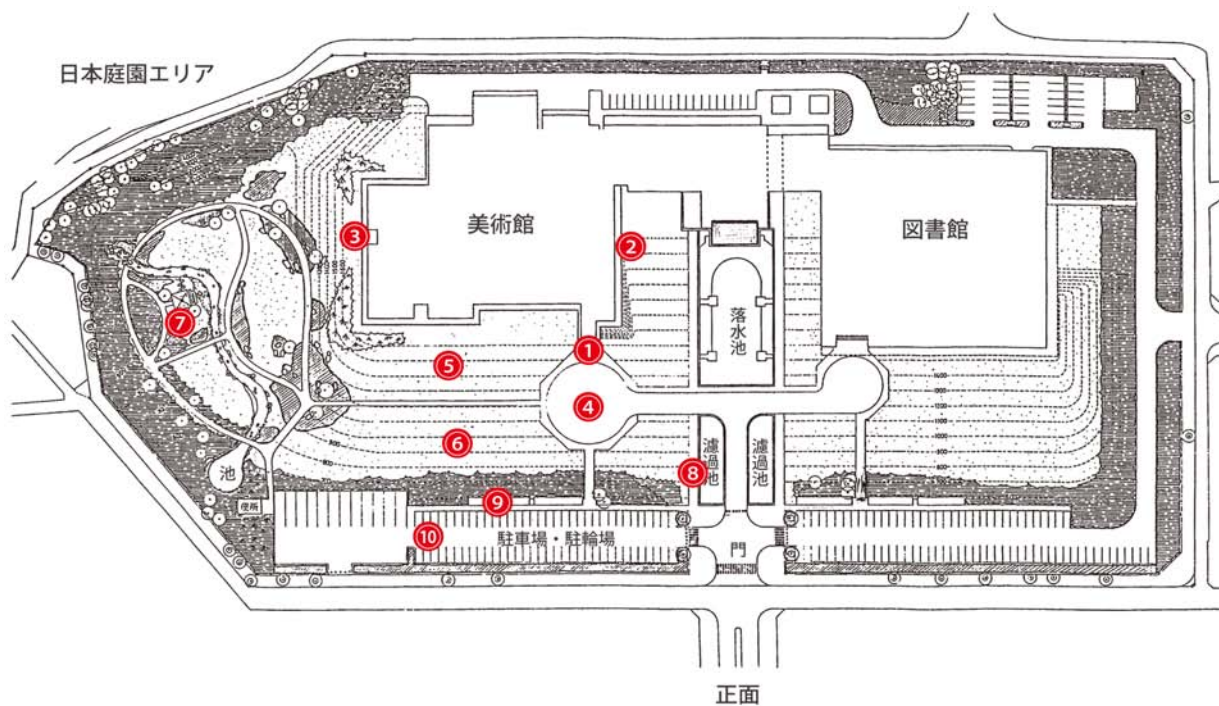

福島県立美術館放射線測定結果(館内)

平成27年10月16日測定

$\mu\text{Sv/h}$

番号	測定場所	測定結果
【美術館1階】		
1	エントランスホール奥	0.10
2	企画展示室A-1	0.05
3	企画展示室A-2	0.04
4	企画展示室A-3	0.05
5	企画展示室B	0.05
6	実習室	0.07
7	講義室	0.06
8	講堂	0.05
【美術館2階】		
9	常設展示室A	0.06
10	常設展示室B	0.05
11	常設展示室C	0.05
12	常設展示室D	0.06

測定地点: 床上(地上)1m

福島県立美術館放射線測定結果(屋外)

平成27年10月16日測定

$\mu\text{Sv/h}$

番号	測定場所	測定結果
1	正面玄関付近	0.10
2	落水池西側芝生付近	0.10
3	美術館西側芝生付近	0.17
4	正面玄関前彫刻作品付近	0.19
5	玄関東側芝生中央	0.10
6	レジェ作品設置芝生中央	0.12
7	日本庭園東屋下	0.16
8	濾過池西側通路	0.15
9	西側駐輪場	0.12
10	駐車場中央	0.13

測定地点: 地上1m