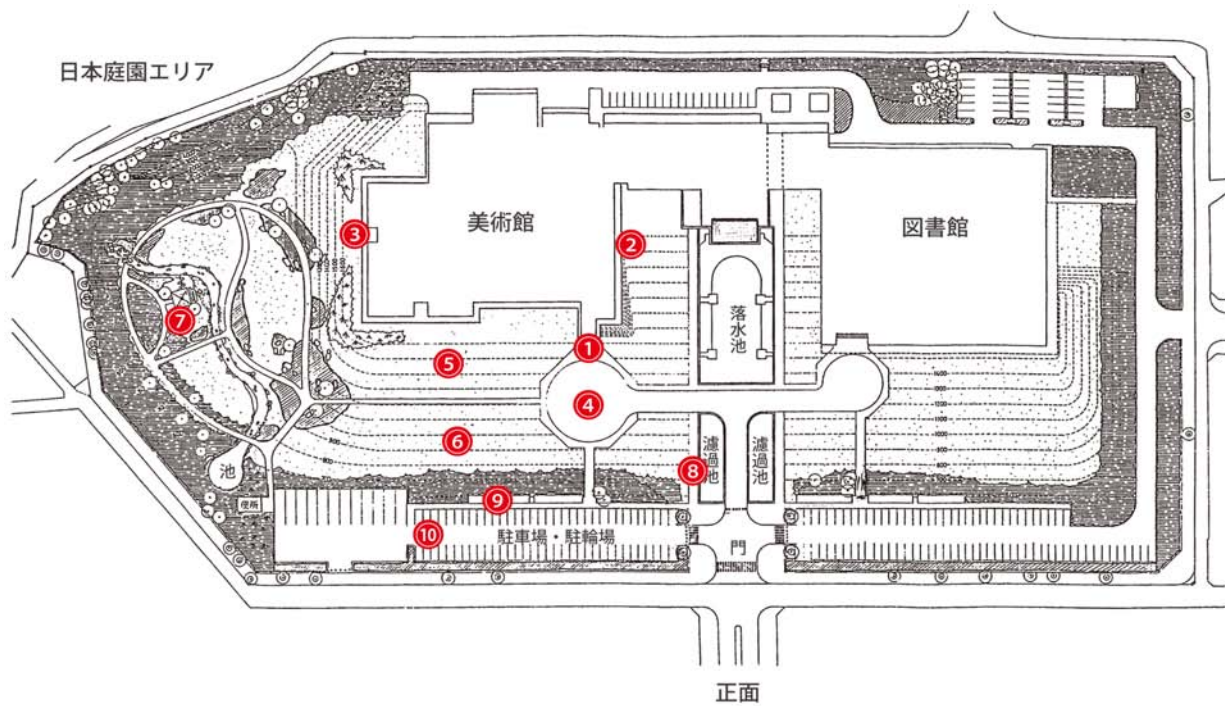

福島県立美術館放射線測定結果(館内)

平成27年7月17日測定

$\mu\text{Sv/h}$

番号	測定場所	測定結果
【美術館1階】		
1	エントランスホール奥	0.09
2	企画展示室A-1	0.05
3	企画展示室A-2	0.04
4	企画展示室A-3	0.04
5	企画展示室B	0.05
6	実習室	0.07
7	講義室	0.06
8	講堂	0.05
【美術館2階】		
9	常設展示室A	0.05
10	常設展示室B	0.05
11	常設展示室C	0.05
12	常設展示室D	0.06

測定地点: 床上(地上)1m

福島県立美術館放射線測定結果(屋外)

平成27年7月17日測定

$\mu\text{Sv/h}$

番号	測定場所	測定結果
1	正面玄関付近	0.12
2	落水池西側芝生付近	0.09
3	美術館西側芝生付近	0.12
4	正面玄関前彫刻作品付近	0.17
5	玄関東側芝生中央	0.09
6	レジェ作品設置芝生中央	0.09
7	日本庭園東屋下	0.14
8	濾過池西側通路	0.13
9	西側駐輪場	0.15
10	駐車場中央	0.13

測定地点: 地上1m