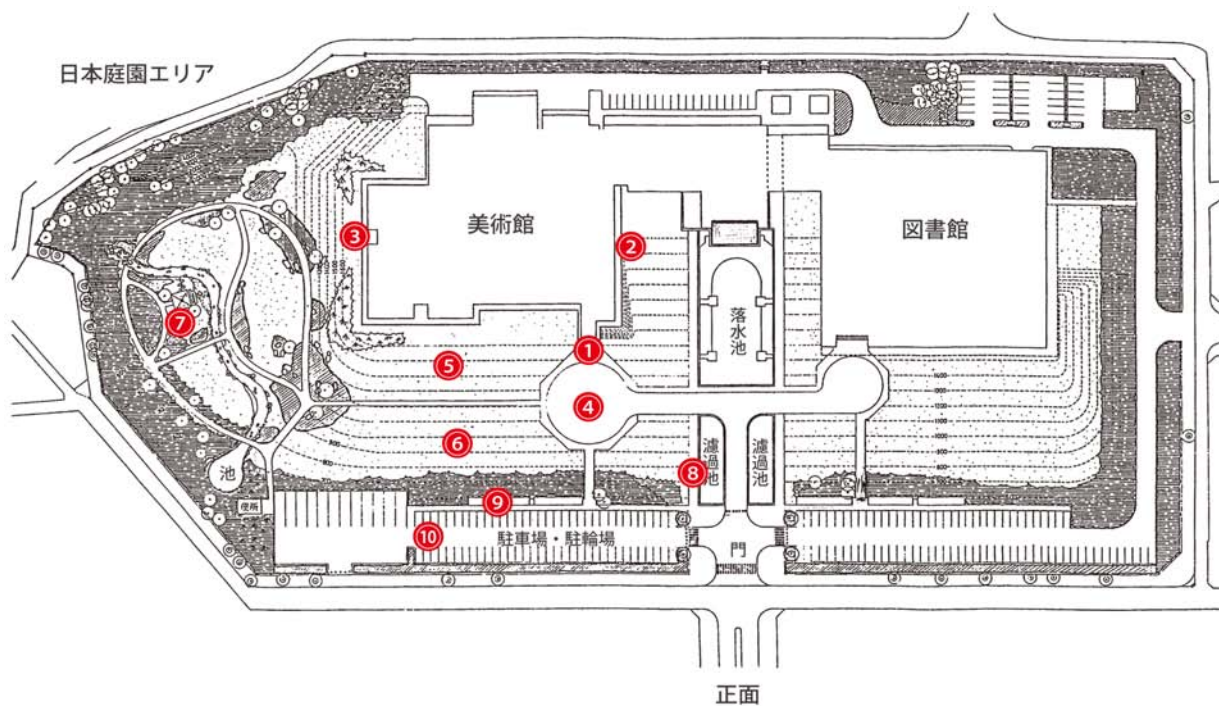

福島県立美術館放射線測定結果(館内)

平成27年4月17日測定

$\mu\text{Sv/h}$

番号	測定場所	測定結果
【美術館1階】		
1	エントランスホール奥	0.11
2	企画展示室A-1	0.05
3	企画展示室A-2	0.05
4	企画展示室A-3	0.05
5	企画展示室B	0.05
6	実習室	0.07
7	講義室	0.06
8	講堂	0.05
【美術館2階】		
9	常設展示室A	0.05
10	常設展示室B	0.05
11	常設展示室C	0.06
12	常設展示室D	0.07

測定地点: 床上(地上)1m

福島県立美術館放射線測定結果(屋外)

平成27年4月17日測定

$\mu\text{Sv/h}$

番号	測定場所	測定結果
1	正面玄関付近	0.12
2	落水池西側芝生付近	0.13
3	美術館西側芝生付近	0.15
4	正面玄関前彫刻作品付近	0.18
5	玄関東側芝生中央	0.09
6	レジェ作品設置芝生中央	0.11
7	日本庭園東屋下	0.17
8	濾過池西側通路	0.13
9	西側駐輪場	0.11
10	駐車場中央	0.15

測定地点: 地上1m