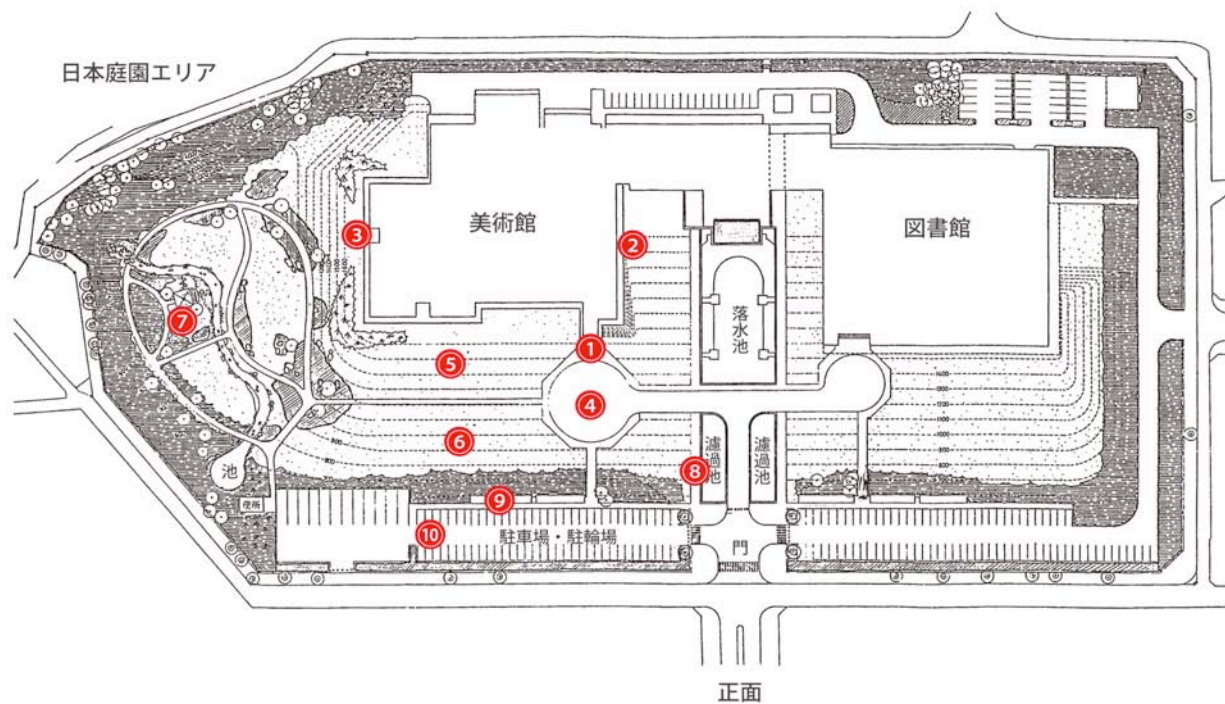

福島県立美術館放射線測定結果(館内)

平成26年5月16日測定

$\mu\text{Sv/h}$

番号	測定場所	測定結果
【美術館1階】		
1	エントランスホール奥	0.10
2	企画展示室A-1	0.06
3	企画展示室A-2	0.05
4	企画展示室A-3	0.06
5	企画展示室B	0.05
6	実習室	0.08
7	講義室	0.07
8	講堂	0.05
【美術館2階】		
9	常設展示室A	0.06
10	常設展示室B	0.06
11	常設展示室C	0.06
12	常設展示室D	0.07

測定地点: 床上(地上)1m

福島県立美術館放射線測定結果(屋外)

平成26年5月16日測定

$\mu\text{Sv/h}$

番号	測定場所	測定結果
1	正面玄関付近	0.11
2	落水池西側芝生付近	0.16
3	美術館西側芝生付近	0.20
4	正面玄関前彫刻作品付近	0.22
5	玄関東側芝生中央	0.12
6	レジェ作品設置芝生中央	0.11
7	日本庭園東屋下	0.20
8	濾過池西側通路	0.20
9	西側駐輪場	0.10
10	駐車場中央	0.20

測定地点: 地上1m