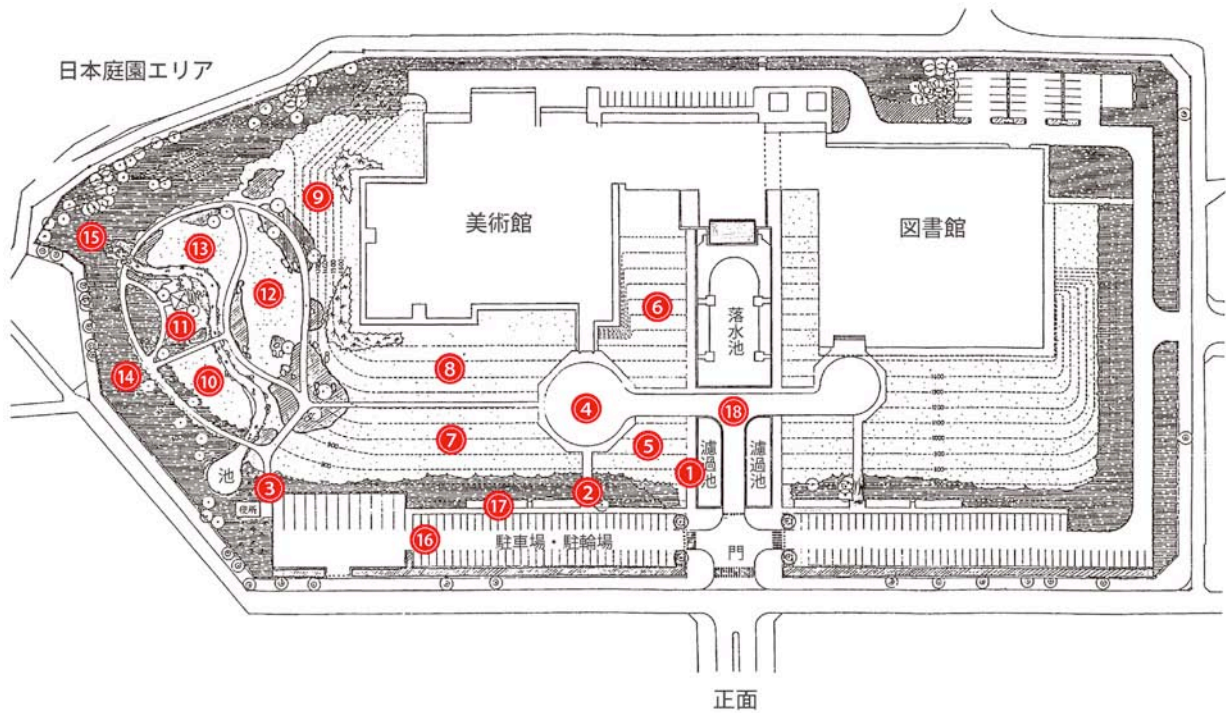

福島県立美術館放射線測定結果(館内)

平成25年10月18日測定

【2階】

【1階】

$\mu\text{Sv/h}$

番号	測定場所	測定結果
【美術館1階】		
1	玄関	0.12
2	エントランスホール奥	0.10
3	企画展示室A-1	0.04
4	企画展示室A-2	0.05
5	企画展示室A-3	0.05
6	企画展示室B	0.05
7	実習室	0.10
8	講義室	0.05
9	講堂	0.05
【美術館2階】		
10	常設展示室A	0.05
11	常設展示室B	0.06
12	常設展示室C	0.07
13	常設展示室D	0.06

測定地点: 床上(地上)1m

福島県立美術館放射線測定結果(屋外)

平成25年10月18日測定

$\mu\text{Sv/h}$

番号	測定場所	測定結果
1	濾過池西側通路	0.25
2	駐輪場脇通路	0.47
3	日本庭園入口通路	0.85
4	正面玄関前彫刻作品付近	0.36
5	濾過池脇芝生中央	0.19
6	落水池西側芝生中央	0.12
7	レジェ作品設置芝生中央	0.22
8	玄関東側芝生中央	0.15
9	美術館西側芝生中央	0.23
10	日本庭園南側芝生中央	0.31
11	日本庭園東屋下	0.38
12	日本庭園東側林中央	0.23
13	日本庭園北側芝生中央	0.30
14	日本庭園西側林中央	0.87
15	日本庭園池取水口付近林	0.88
16	駐車場中央	0.37
17	西側駐輪場	0.15
18	美術館・図書館連絡通路中央	0.24

測定地点:地上1m