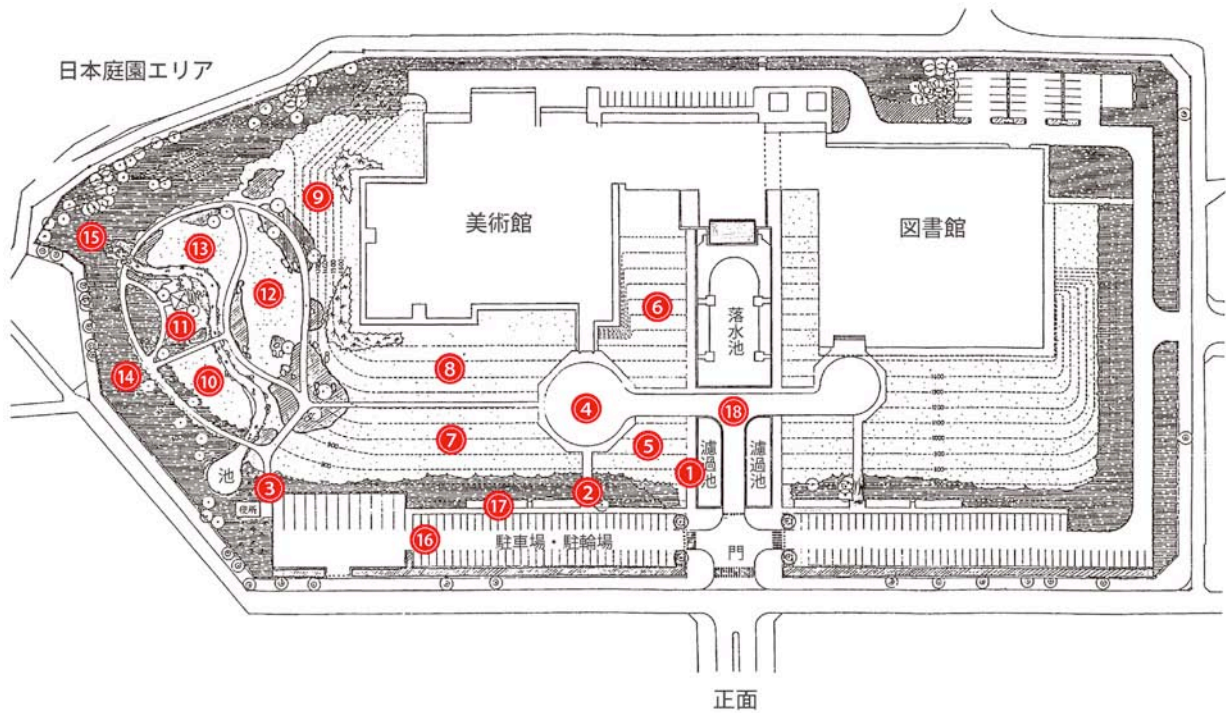

福島県立美術館放射線測定結果(館内)

平成25年9月26日測定

【2階】

【1階】

$\mu\text{Sv/h}$

番号	測定場所	測定結果
【美術館1階】		
1	玄関	0.11
2	エントランスホール奥	0.11
3	企画展示室A-1	0.06
4	企画展示室A-2	0.05
5	企画展示室A-3	0.05
6	企画展示室B	0.05
7	実習室	0.10
8	講義室	0.06
9	講堂	0.05
【美術館2階】		
10	常設展示室A	0.06
11	常設展示室B	0.07
12	常設展示室C	0.07
13	常設展示室D	0.08

測定地点: 床上(地上)1m

福島県立美術館放射線測定結果(屋外)

平成25年9月26日測定

$\mu\text{Sv/h}$

番号	測定場所	測定結果
1	濾過池西側通路	0.24
2	駐輪場脇通路	0.44
3	日本庭園入口通路	0.81
4	正面玄関前彫刻作品付近	0.23
5	濾過池脇芝生中央	0.18
6	落水池西側芝生中央	0.13
7	レジェ作品設置芝生中央	0.18
8	玄関東側芝生中央	0.14
9	美術館西側芝生中央	0.25
10	日本庭園南側芝生中央	0.37
11	日本庭園東屋下	0.44
12	日本庭園東側林中央	0.24
13	日本庭園北側芝生中央	0.31
14	日本庭園西側林中央	0.94
15	日本庭園池取水口付近林	0.90
16	駐車場中央	0.36
17	西側駐輪場	0.16
18	美術館・図書館連絡通路中央	0.24

測定地点:地上1m