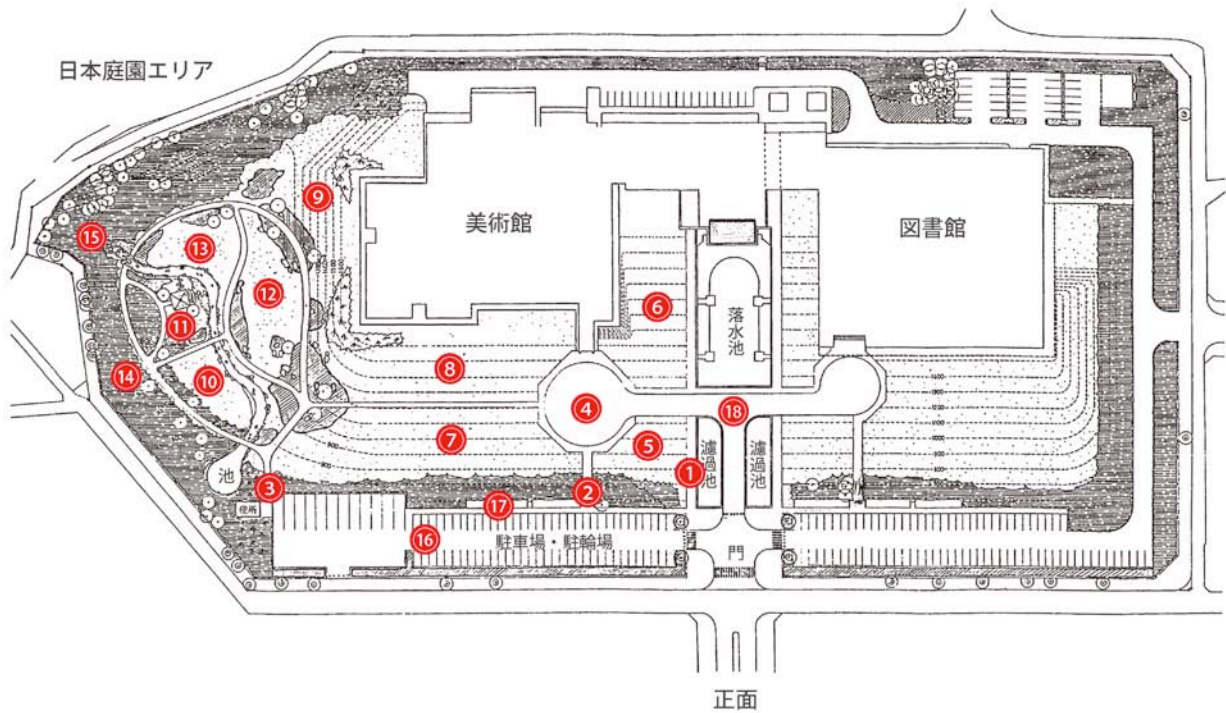

福島県立美術館放射線測定結果(館内)

【2階】

【1階】

平成25年8月16日測定

$\mu\text{Sv/h}$

番号	測定場所	測定結果
【美術館1階】		
1	玄関	0.11
2	エントランスホール奥	0.10
3	企画展示室A-1	0.04
4	企画展示室A-2	0.04
5	企画展示室A-3	0.05
6	企画展示室B	0.06
7	実習室	0.11
8	講義室	0.06
9	講堂	0.06
【美術館2階】		
10	常設展示室A	0.06
11	常設展示室B	0.06
12	常設展示室C	0.07
13	常設展示室D	0.06

測定地点: 床上(地上)1m

福島県立美術館放射線測定結果(屋外)

平成25年8月16日測定

$\mu\text{Sv/h}$

番号	測定場所	測定結果
1	濾過池西側通路	0.26
2	駐輪場脇通路	0.37
3	日本庭園入口通路	0.89
4	正面玄関前彫刻作品付近	0.34
5	濾過池脇芝生中央	0.21
6	落水池西側芝生中央	0.14
7	レジェ作品設置芝生中央	0.23
8	玄関東側芝生中央	0.13
9	美術館西側芝生中央	0.23
10	日本庭園南側芝生中央	0.34
11	日本庭園東屋下	0.44
12	日本庭園東側林中央	0.23
13	日本庭園北側芝生中央	0.31
14	日本庭園西側林中央	0.92
15	日本庭園池取水口付近林	0.89
16	駐車場中央	0.31
17	西側駐輪場	0.10
18	美術館・図書館連絡通路中央	0.23

測定地点:地上1m