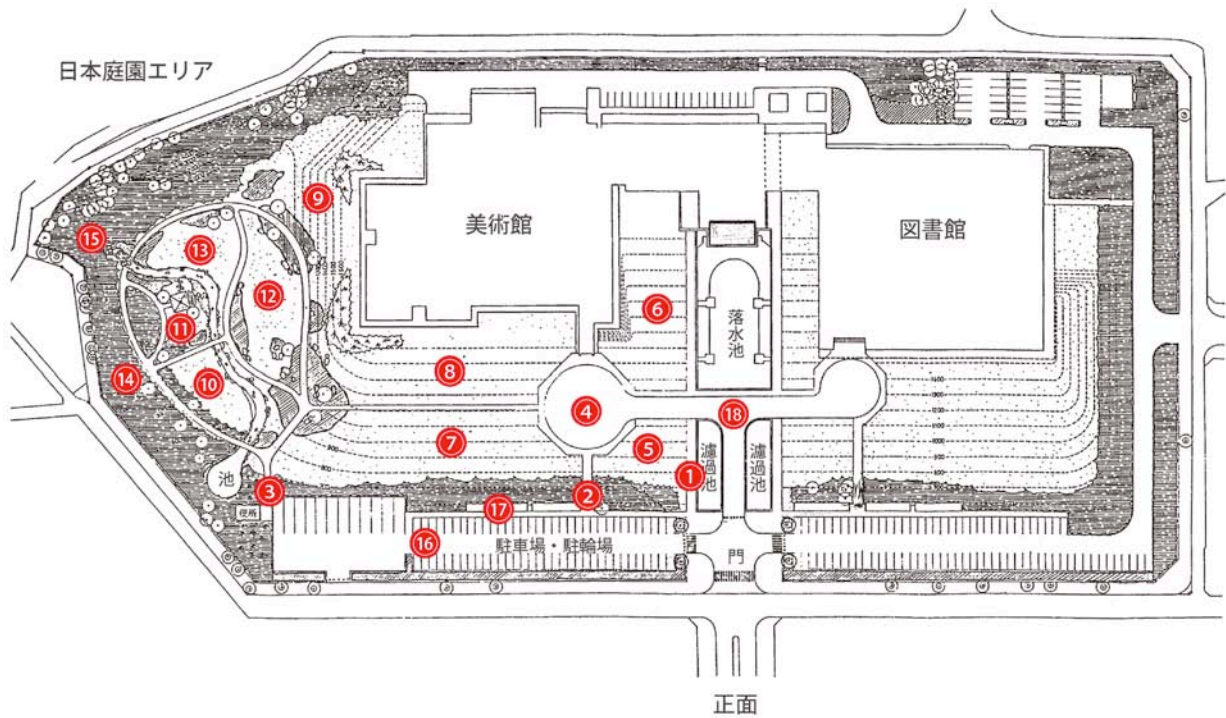

福島県立美術館放射線測定結果(館内)

平成25年6月21日測定

【2階】

【1階】

$\mu\text{Sv/h}$

番号	測定場所	測定結果
【美術館1階】		
1	玄関	0.10
2	エントランスホール奥	0.11
3	企画展示室A-1	0.06
4	企画展示室A-2	0.04
5	企画展示室A-3	0.05
6	企画展示室B	0.06
7	実習室	0.11
8	講義室	0.06
9	講堂	0.05
【美術館2階】		
10	常設展示室A	0.06
11	常設展示室B	0.07
12	常設展示室C	0.07
13	常設展示室D	0.07

測定地点: 床上(地上)1m

福島県立美術館放射線測定結果(屋外)

平成25年6月21日測定

μ Sv/h

番号	測定場所	測定結果
1	濾過池西側通路	0.27
2	駐輪場脇通路	0.52
3	日本庭園入口通路	0.91
4	正面玄関前彫刻作品付近	0.40
5	濾過池脇芝生中央	0.23
6	落水池西側芝生中央	0.14
7	レジエ作品設置芝生中央	0.21
8	玄関東側芝生中央	0.16
9	美術館西側芝生中央	0.25
10	日本庭園南側芝生中央	0.36
11	日本庭園東屋下	0.44
12	日本庭園東側林中央	0.23
13	日本庭園北側芝生中央	0.33
14	日本庭園西側林中央	1.02
15	日本庭園池取水口付近林	0.81
16	駐車場中央	0.41
17	西側駐輪場	0.27
18	美術館・図書館連絡通路中央	0.25

測定地点:地上1m