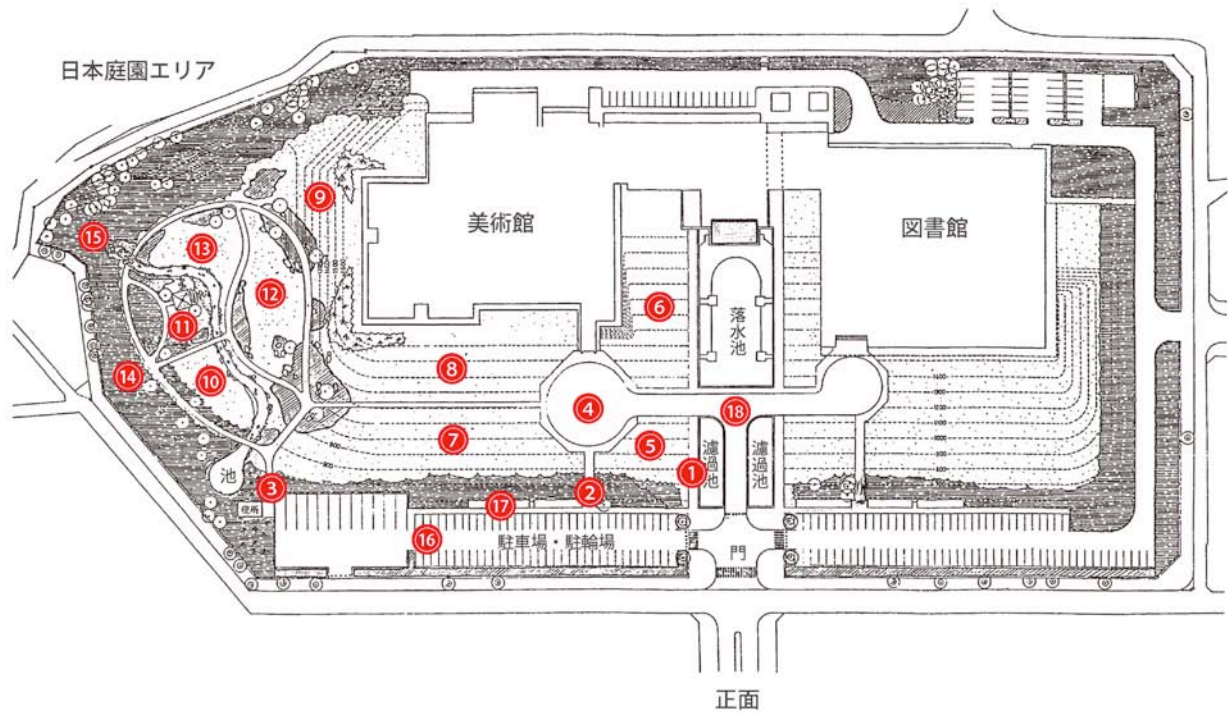

福島県立美術館放射線測定結果(館内)

平成25年5月17日測定

【2階】

【1階】

$\mu\text{Sv/h}$

番号	測定場所	測定結果
【美術館1階】		
1	玄関	0.09
2	エントランスホール奥	0.11
3	企画展示室A-1	0.05
4	企画展示室A-2	0.04
5	企画展示室A-3	0.05
6	企画展示室B	0.05
7	実習室	0.10
8	講義室	0.07
9	講堂	0.05
【美術館2階】		
10	常設展示室A	0.06
11	常設展示室B	0.06
12	常設展示室C	0.08
13	常設展示室D	0.07

測定地点: 床上(地上)1m

福島県立美術館放射線測定結果(屋外)

平成25年5月17日測定

$\mu\text{Sv/h}$

番号	測定場所	測定結果
1	濾過池西側通路	0.29
2	駐輪場脇通路	0.39
3	日本庭園入口通路	0.93
4	正面玄関前彫刻作品付近	0.38
5	濾過池脇芝生中央	0.24
6	落水池西側芝生中央	0.12
7	レジェ作品設置芝生中央	0.24
8	玄関東側芝生中央	0.13
9	美術館西側芝生中央	0.27
10	日本庭園南側芝生中央	0.36
11	日本庭園東屋下	0.56
12	日本庭園東側林中央	0.46
13	日本庭園北側芝生中央	0.27
14	日本庭園西側林中央	1.66
15	日本庭園池取水口付近林	0.89
16	駐車場中央	0.43
17	西側駐輪場	0.19
18	美術館・図書館連絡通路中央	0.29

測定地点:地上1m