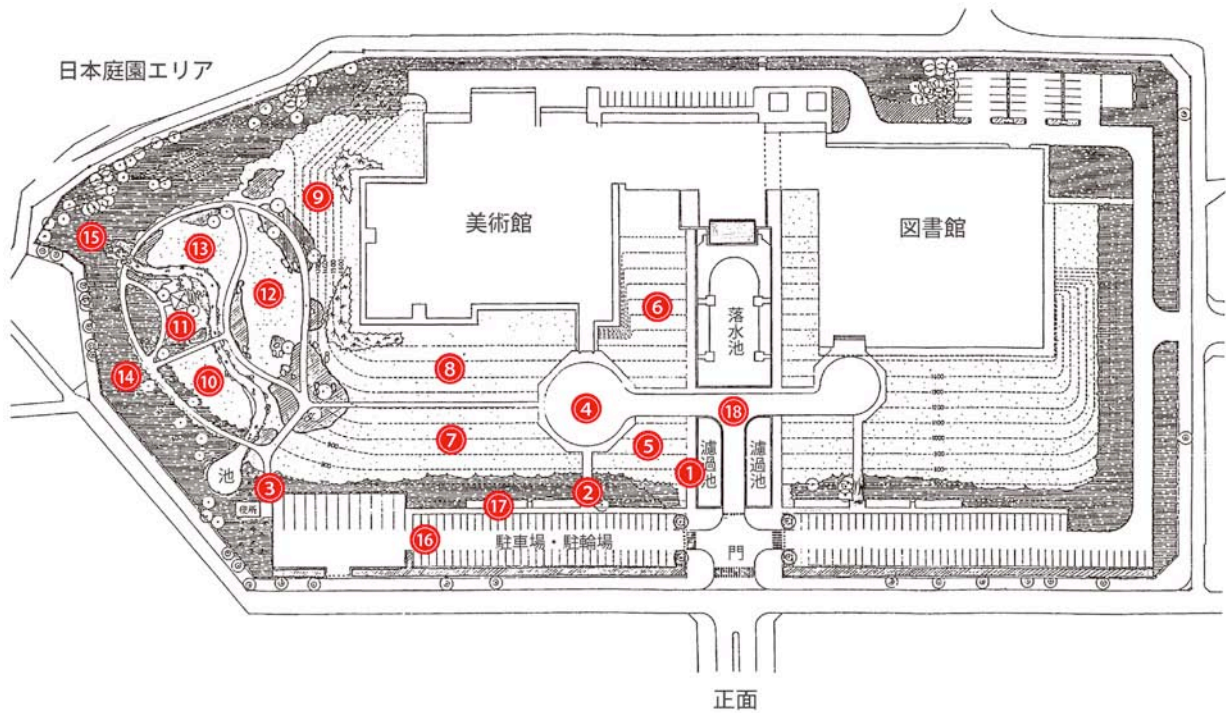

福島県立美術館放射線測定結果(館内)

平成25年4月19日測定

【2階】

【1階】

$\mu\text{Sv/h}$

番号	測定場所	測定結果
【美術館1階】		
1	玄関	0.05
2	エントランスホール奥	0.13
3	企画展示室A-1	0.06
4	企画展示室A-2	0.07
5	企画展示室A-3	0.08
6	企画展示室B	0.09
7	実習室	0.13
8	講義室	0.04
9	講堂	0.06
【美術館2階】		
10	常設展示室A	0.11
11	常設展示室B	0.10
12	常設展示室C	0.14
13	常設展示室D	0.12

測定地点: 床上(地上)1m

福島県立美術館放射線測定結果(屋外)

平成25年4月19日測定

μ Sv/h

番号	測定場所	測定結果
1	濾過池西側通路	0.29
2	駐輪場脇通路	0.39
3	日本庭園入口通路	0.43
4	正面玄関前彫刻作品付近	0.29
5	濾過池脇芝生中央	0.34
6	落水池西側芝生中央	0.23
7	レジェ作品設置芝生中央	0.28
8	玄関東側芝生中央	0.18
9	美術館西側芝生中央	0.25
10	日本庭園南側芝生中央	0.56
11	日本庭園東屋下	0.70
12	日本庭園東側林中央	0.33
13	日本庭園北側芝生中央	0.61
14	日本庭園西側林中央	0.69
15	日本庭園池取水口付近林	0.72
16	駐車場中央	0.38
17	西側駐輪場	0.29
18	美術館・図書館連絡通路中央	0.31

測定地点:地上1m