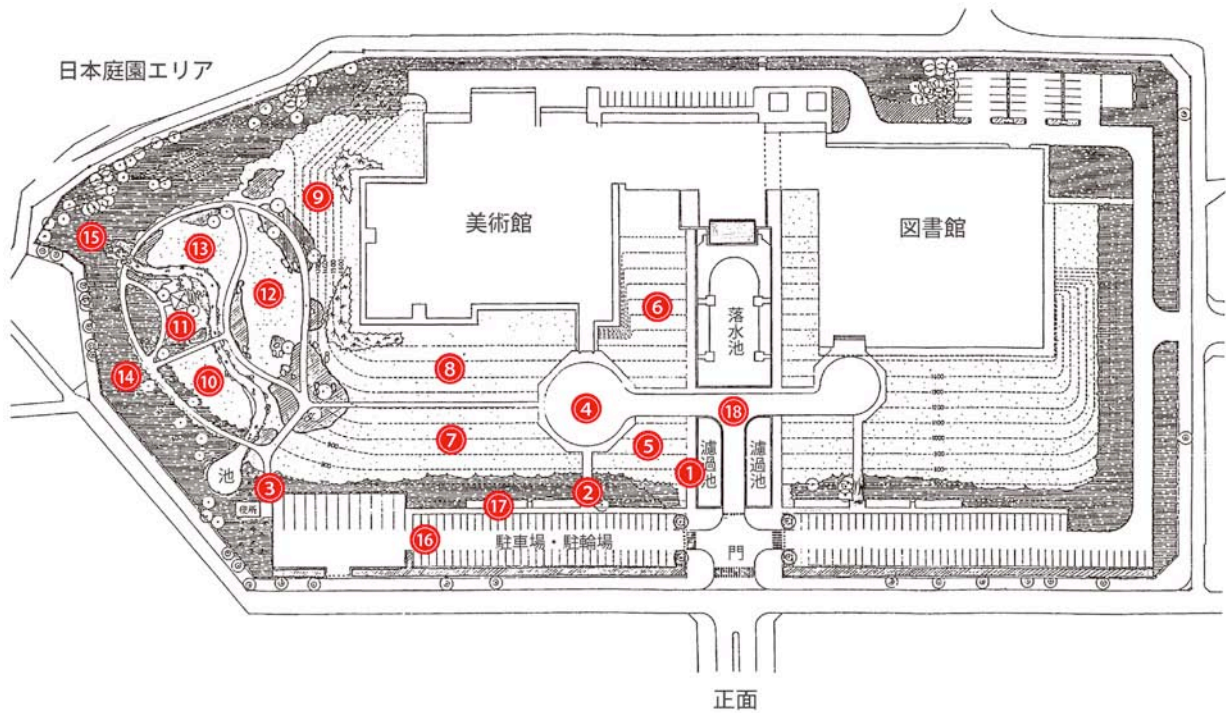

福島県立美術館放射線測定結果(館内)

平成25年3月15日測定

【2階】

【1階】

$\mu\text{Sv/h}$

番号	測定場所	測定結果
【美術館1階】		
1	玄関	0.11
2	エントランスホール奥	0.10
3	企画展示室A-1	0.04
4	企画展示室A-2	0.04
5	企画展示室A-3	0.06
6	企画展示室B	0.06
7	実習室	0.13
8	講義室	0.06
9	講堂	0.05
【美術館2階】		
10	常設展示室A	0.07
11	常設展示室B	0.07
12	常設展示室C	0.08
13	常設展示室D	0.08

測定地点: 床上(地上)1m

福島県立美術館放射線測定結果(屋外)

平成25年3月15日測定

$\mu\text{Sv/h}$

番号	測定場所	測定結果
1	濾過池西側通路	0.33
2	駐輪場脇通路	0.54
3	日本庭園入口通路	0.90
4	正面玄関前彫刻作品付近	0.46
5	濾過池脇芝生中央	0.25
6	落水池西側芝生中央	0.15
7	レジェ作品設置芝生中央	0.23
8	玄関西側芝生中央	0.17
9	美術館西側芝生中央	0.26
10	日本庭園南側芝生中央	0.40
11	日本庭園東屋下	0.54
12	日本庭園東側林中央	0.30
13	日本庭園北側芝生中央	0.45
14	日本庭園西側林中央	1.01
15	日本庭園取水口付近林	1.04
16	駐車場中央	0.51
17	西側駐輪場	0.31
18	美術館・図書館連絡通路中央	0.28

測定地点:地上1m