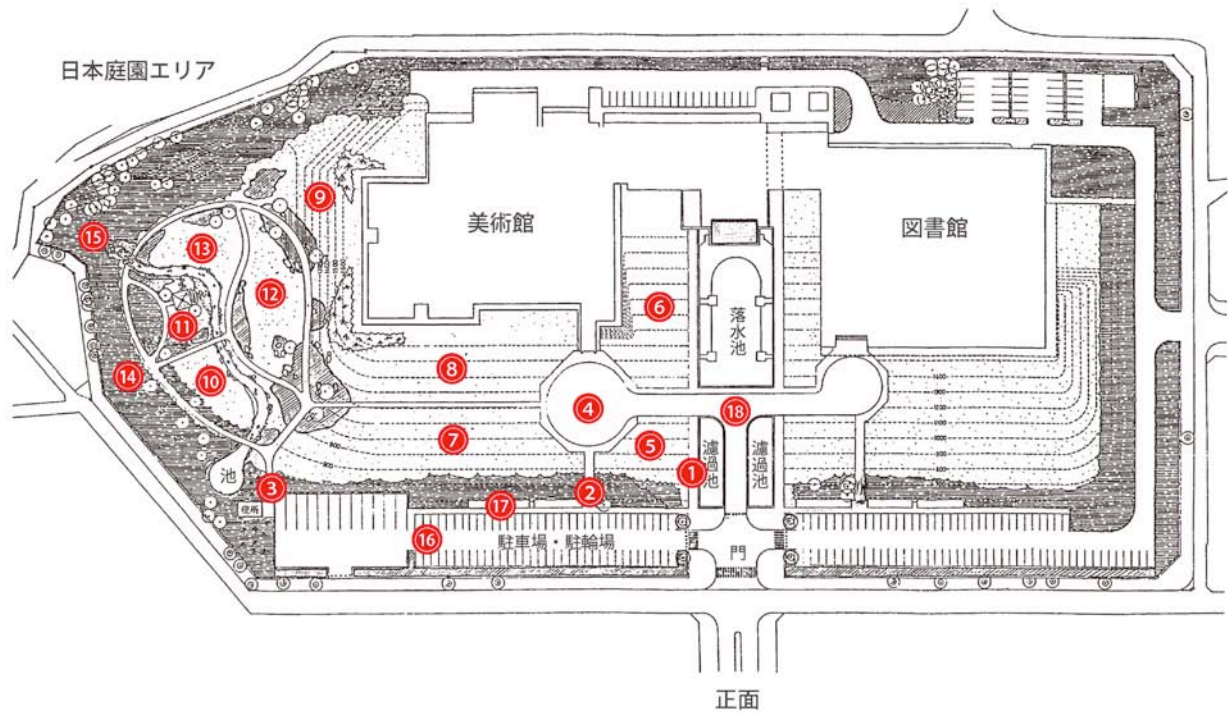

福島県立美術館放射線測定結果(館内)

平成25年2月15日測定

【2階】

【1階】

$\mu\text{Sv/h}$

番号	測定場所	測定結果
<b>【美術館1階】</b>		
1	玄関	0.09
2	エントランスホール奥	0.08
3	企画展示室A-1	0.06
4	企画展示室A-2	0.06
5	企画展示室A-3	0.06
6	企画展示室B	0.07
7	実習室	0.10
8	講義室	0.08
9	講堂	0.07
<b>【美術館2階】</b>		
10	常設展示室A	0.08
11	常設展示室B	0.09
12	常設展示室C	0.10
13	常設展示室D	0.10

測定地点: 床上(地上)1m

福島県立美術館放射線測定結果(屋外)

平成25年2月15日測定

$\mu\text{Sv/h}$

番号	測定場所	測定結果
1	濾過池西側通路	0.30
2	駐輪場脇通路	0.46
3	日本庭園入口通路	0.75
4	正面玄関前彫刻作品付近	0.35
5	濾過池脇芝生中央	0.29
6	落水池西側芝生中央	0.18
7	レジェ作品設置芝生中央	0.23
8	玄関西側芝生中央	0.19
9	美術館西側芝生中央	0.23
10	日本庭園南側芝生中央	0.39
11	日本庭園東屋下	0.53
12	日本庭園東側林中央	0.27
13	日本庭園北側芝生中央	0.40
14	日本庭園西側林中央	0.95
15	日本庭園取水口付近林	0.98
16	駐車場中央	0.45
17	西側駐輪場	0.28
18	美術館・図書館連絡通路中央	0.27

測定地点:地上1m