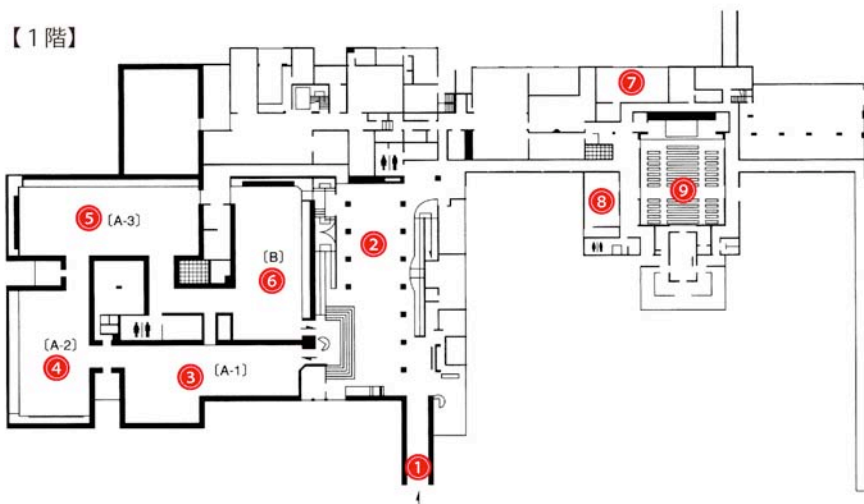

福島県立美術館放射線測定結果(館内)

平成23年8月24日測定

【2階】

【1階】

$\mu\text{Sv/h}$

番号	測定場所	測定結果
【美術館1階】		
1	玄関	0.16
2	エントランスホール奥	0.10
3	企画展示室A1	0.05
4	企画展示室A2	0.05
5	企画展示室A3	0.07
6	企画展示室B	0.06
7	実習室	0.19
8	講義室	0.07
9	講堂	0.07
【美術館2階】		
10	常設展示室A	0.09
11	常設展示室B	0.10
12	常設展示室C	0.11
13	常設展示室D	0.11

測定地点: 床上(地上)1m

福島県立美術館放射線測定結果(屋外)

平成23年8月24日測定

μ Sv/h

番号	測定場所	測定結果
1	濾過池西側通路	0.98
2	駐輪場脇通路	1.17
3	日本庭園入口通路	1.59
4	正面玄関前彫刻作品付近	1.02
5	濾過池脇芝生中央	1.71
6	落水池西側芝生中央	1.79
7	レジエ作品設置芝生中央	1.99
8	玄関西側芝生中央	2.00
9	美術館西側芝生中央	2.06
10	日本庭園南側芝生中央	2.06
11	日本庭園東屋下	1.42
12	日本庭園東側林中央	2.14
13	日本庭園北側芝生中央	2.08
14	日本庭園西側林中央	1.51
15	日本庭園取水口付近林	1.62
16	駐車場中央	1.09
17	西側駐輪場	0.42
18	美術館・図書館連絡通路中央	0.69

測定地点:地上1m