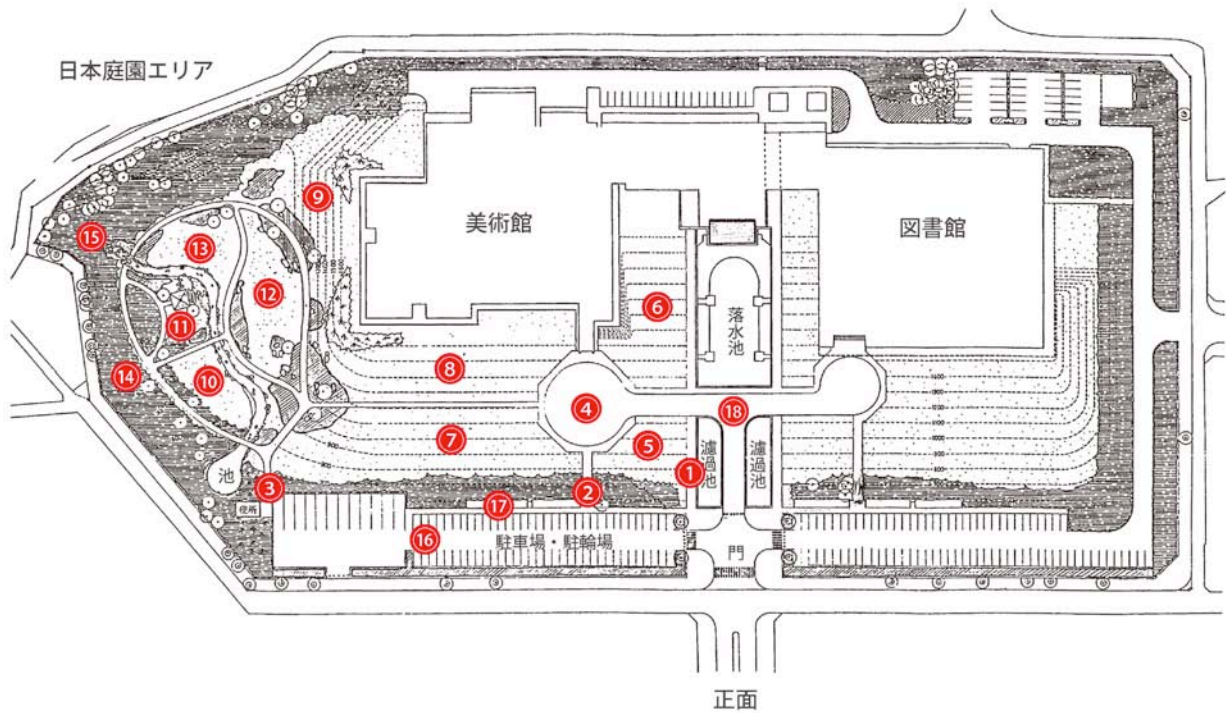

福島県立美術館放射線測定結果(館内)

平成24年7月20日測定

【2階】

【1階】

$\mu\text{Sv/h}$

番号	測定場所	測定結果
【美術館1階】		
1	玄関	0.11
2	エントランスホール奥	0.12
3	企画展示室A-1	0.04
4	企画展示室A-2	0.05
5	企画展示室A-3	0.06
6	企画展示室B	0.06
7	実習室	0.14
8	講義室	0.06
9	講堂	0.05
【美術館2階】		
10	常設展示室A	0.06
11	常設展示室B	0.07
12	常設展示室C	0.08
13	常設展示室D	0.08

測定地点: 床上(地上)1m

福島県立美術館放射線測定結果(屋外)

平成24年7月20日測定

$\mu\text{Sv/h}$

番号	測定場所	測定結果
1	濾過池西側通路	0.36
2	駐輪場脇通路	0.64
3	日本庭園入口通路	1.16
4	正面玄関前彫刻作品付近	0.54
5	濾過池脇芝生中央	0.29
6	落水池西側芝生中央	0.16
7	レジェ作品設置芝生中央	0.30
8	玄関西側芝生中央	0.23
9	美術館西側芝生中央	0.32
10	日本庭園南側芝生中央	0.45
11	日本庭園東屋下	0.63
12	日本庭園東側林中央	0.37
13	日本庭園北側芝生中央	0.47
14	日本庭園西側林中央	1.22
15	日本庭園取水口付近林	1.27
16	駐車場中央	0.69
17	西側駐輪場	0.40
18	美術館・図書館連絡通路中央	0.38

測定地点:地上1m