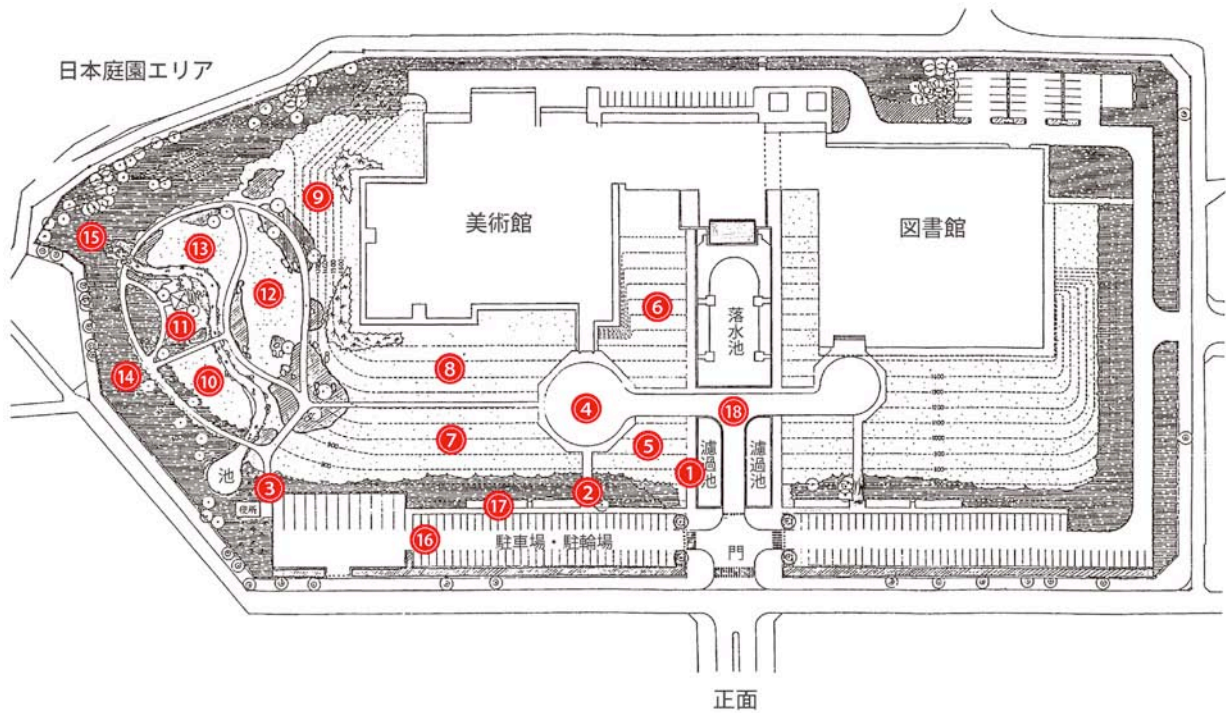

福島県立美術館放射線測定結果(館内)

平成24年4月20日測定

【2階】

【1階】

$\mu\text{Sv/h}$

番号	測定場所	測定結果
【美術館1階】		
1	玄関	—
2	エントランスホール奥	0.13
3	企画展示室A-1	0.05
4	企画展示室A-2	0.05
5	企画展示室A-3	0.06
6	企画展示室B	0.07
7	実習室	0.17
8	講義室	0.07
9	講堂	0.06
【美術館2階】		
10	常設展示室A	0.06
11	常設展示室B	0.07
12	常設展示室C	0.09
13	常設展示室D	0.09

測定地点: 床上(地上)1m

福島県立美術館放射線測定結果(屋外)

平成24年4月20日測定

$\mu\text{Sv/h}$

番号	測定場所	測定結果
1	濾過池西側通路	0.46
2	駐輪場脇通路	0.54
3	日本庭園入口通路	1.12
4	正面玄関前彫刻作品付近	0.62
5	濾過池脇芝生中央	0.31
6	落水池西側芝生中央	0.18
7	レジェ作品設置芝生中央	0.29
8	玄関西側芝生中央	0.16
9	美術館西側芝生中央	0.30
10	日本庭園南側芝生中央	0.50
11	日本庭園東屋下	0.73
12	日本庭園東側林中央	0.38
13	日本庭園北側芝生中央	0.53
14	日本庭園西側林中央	1.32
15	日本庭園取水口付近林	1.38
16	駐車場中央	0.63
17	西側駐輪場	0.41
18	美術館・図書館連絡通路中央	0.45

測定地点:地上1m